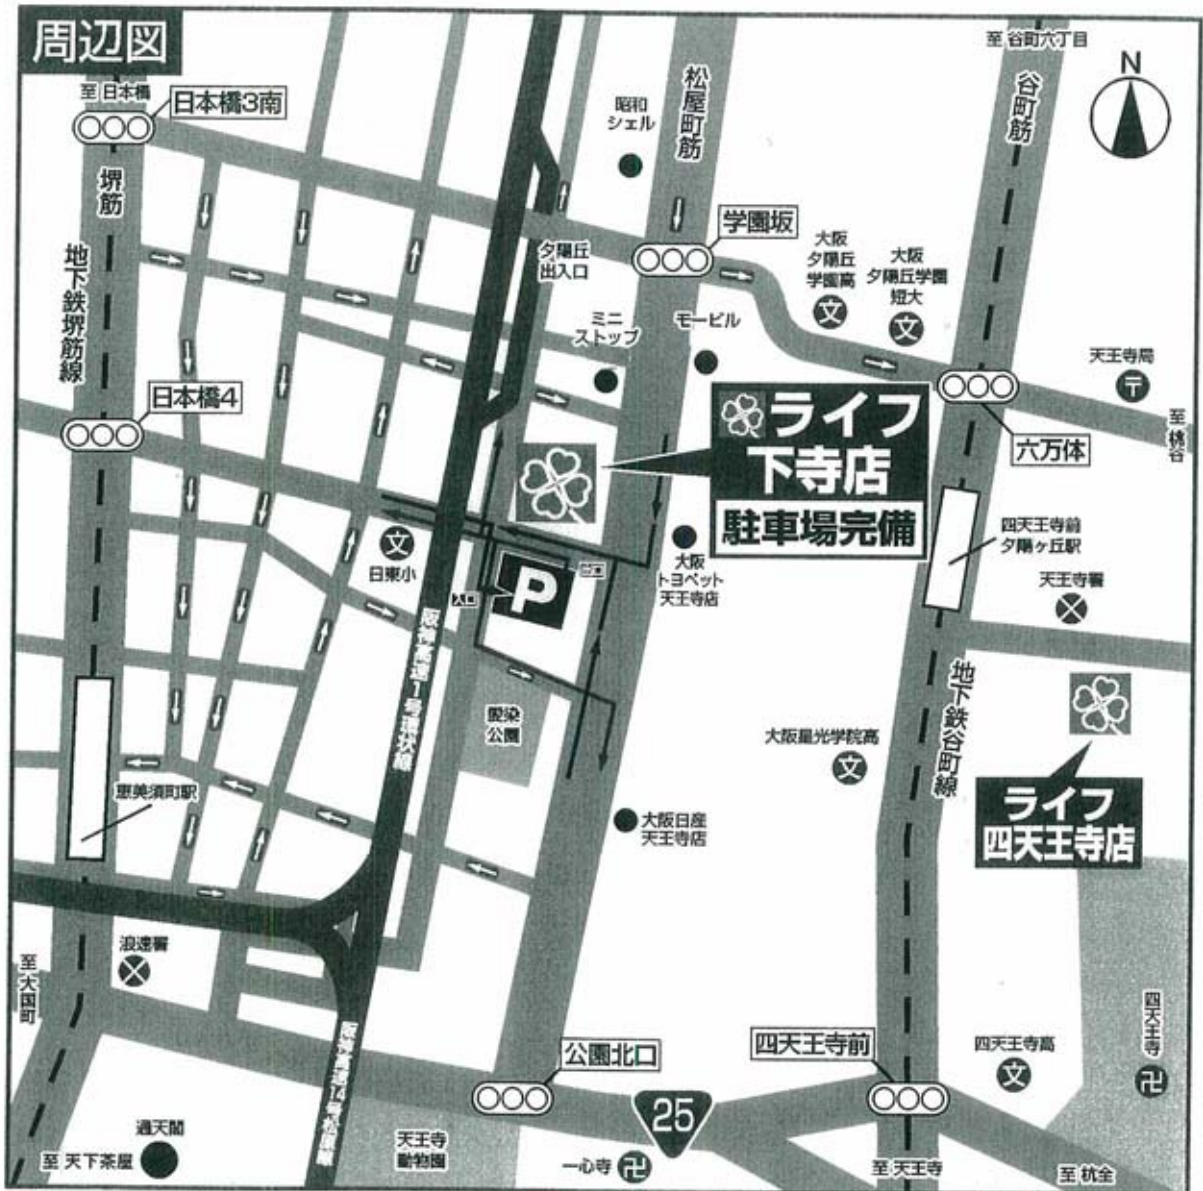

《付 近 図》

※ 大阪市営地下鉄・谷町線「四天王寺前夕陽ヶ丘」駅下車。②番出口を出て、西へ徒歩10分。
または大阪市営地下鉄・堺筋線「恵美須町」駅下車。①-A出口を出て、北東へ徒歩10分。