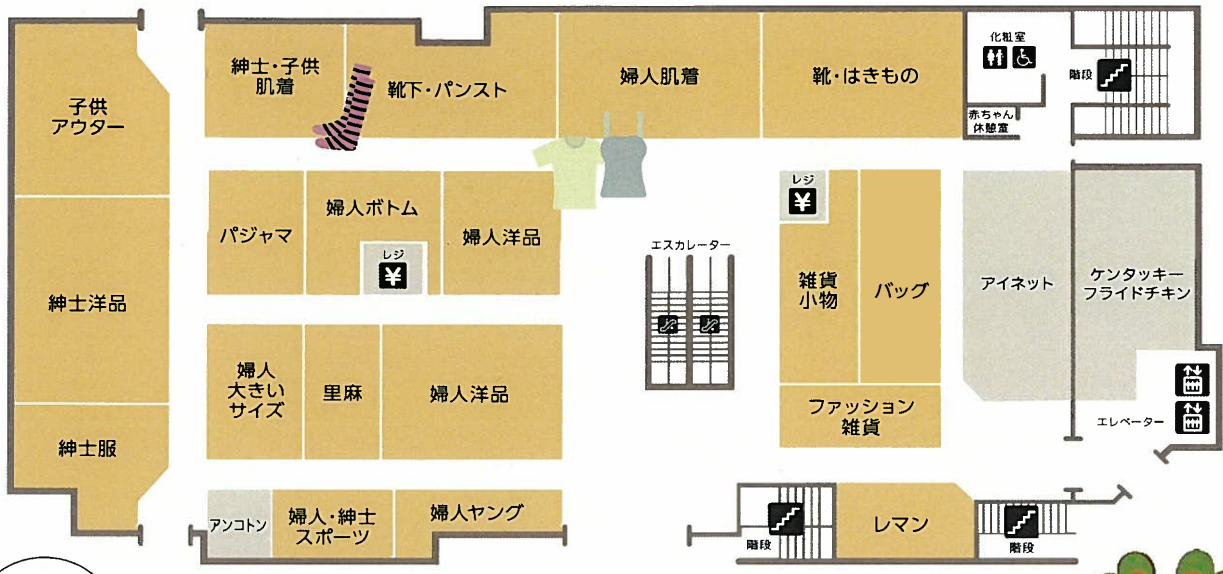

装いを新たに、より一層地域のお客様の生活に貢献し、従業員一丸となってゆるぎない地域一番店を目指します。

【店舗概要】

店名	「ライフ吉川駅前（よしかわえきまえ）店」
住所	〒342-0041 埼玉県吉川市保1-13-3 TEL 048-981-8611
改装オープン日	2017年3月25日（土）
建物構造	鉄筋コンクリート造り 地下1階、地上4階建て 売り場 地下1階 ライフ、ファミリーカット、マイ・リフォーム、 はまやクリーニング 地上1階 ライフ、ケンタッキーフライドチキン、 アイネット、アン・コットン 2階 ライフ、ゴールドジム、オリオン歯科 3階 キャンドゥ、らら 駐車場 4階 屋上
売場面積	10,000㎡（直営 5,983㎡、テナント 4,017㎡）
店長	あらい ひろのり 新井 広議
従業員数	110人（社員22人、パートナー88人）
営業時間	9:30～24:00（1階・2階は22:00まで）

ライフ吉川駅前店

埼玉県吉川市保1-13-3 / ☎048-981-8611

通常営業時間9:30~24:00 (1・2階~9:30~22:00)

B1F

※都合により売場のレイアウトが変更になる場合がございます。ご了承ください。

¥ レジ
 階段

化粧室
 多目的化粧室

エレベーター

通常営業時間9:30~24:00
 (1・2階9:30~22:00)

1F

2F

※都合により売場のレイアウトが変更になる場合がございます。ご了承ください。