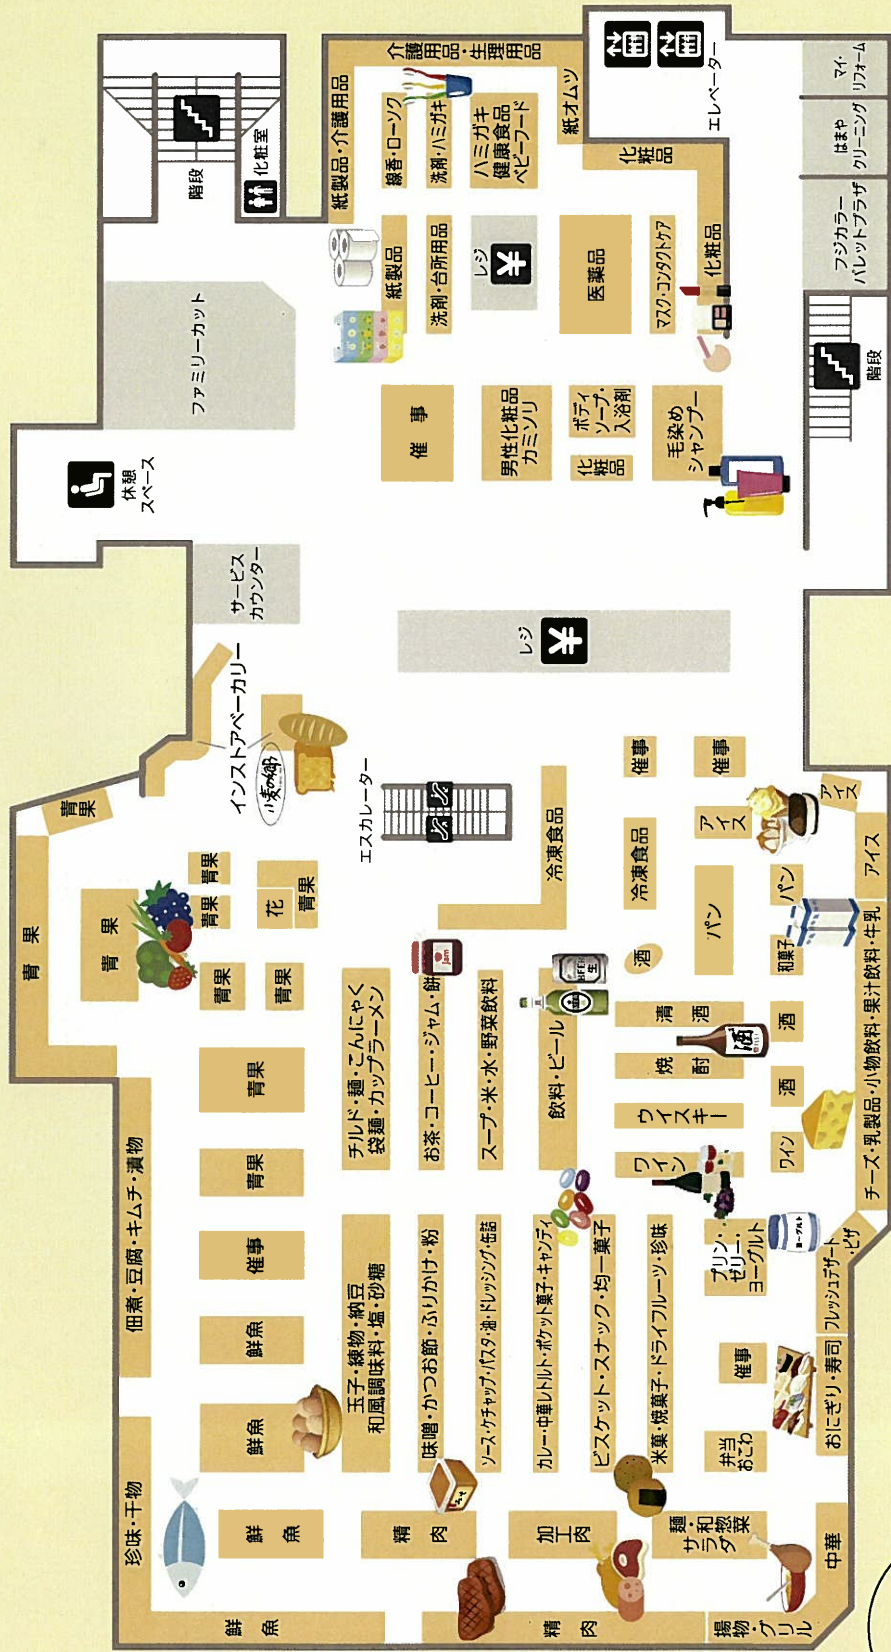

装いを新たに、より一層地域のお客様の生活に貢献し、従業員一丸となってゆるぎない地域一番店を目指します。

【店舗概要】

店名	「ライフ吉川駅前（よしかわえきまえ）店」
住所	〒342-0041 埼玉県吉川市保1-13-3 TEL 048-981-8611
改装オープン日	2017年3月25日（土）
建物構造	鉄筋コンクリート造り 地下1階、地上4階建て 売り場 地下1階 ライフ、ファミリーカット、マイ・リフォーム、 はまやクリーニング 地上1階 ライフ、ケンタッキーフライドチキン、 アイネット、アン・コットン 2階 ライフ、ゴールドジム、オリオン歯科 3階 キャンドゥ、らら 駐車場 4階 屋上
売場面積	10,000㎡（直営 5,983㎡、テナント 4,017㎡）
店長	あらい ひろのり 新井 広議
従業員数	110人（社員22人、パートナー88人）
営業時間	9:30～24:00（1階・2階は22:00まで）

【改装内容】

- 農産** 旬の野菜・果物を豊富に取りそろえ、季節感あふれる売り場でお客様をお迎えいたします。有機JAS認定の農産物や国産のみを取り扱う冷凍野菜を種類豊富に品ぞろえいたします。また、地元・近郊のさまざまな野菜を取りそろえた「ライフの新鮮直売所」コーナーを展開いたします。
- 水産** 活気のある対面バラ売りコーナーにて鮮度にこだわった生魚を豊富に取りそろえ、ご要望に応じて調理いたします。「サーモンセクション」コーナーでは、切り身をはじめ、刺身用、スモーク、厚切銀鮭漬魚などを幅広くご提案いたします。また、店内で加工し干物風に仕上げる「一汐旨味開き」コーナーを展開いたします。
- 畜産** 品質にこだわり、産地が明確で安全・安心な商品を種類豊富に取りそろえます。新たに生食コーナーを設け、ローストビーフやミートオードブルなどをバラエティー豊かに品ぞろえいたします。また、お買い得な「ファミリーパック」コーナーを展開し、生活を応援する商品を取りそろえます。
- 惣菜** 定番の幕の内や洋風・健康志向などバリエーション豊かなお弁当を取りそろえます。また、季節の野菜をメインとした彩り鮮やかなグリルを展開し、おいしさにこだわった商品をご提供いたします。
インスタペカー「小麦の郷」では、ご注文いただいてから専用窯で焼き上げる本格ピッツァコーナーを新設し、出来立てのこだわり商品をご提供いたします。また、惣菜パンや色とりどりのドーナツなどを種類豊富に取りそろえた「100円均一」コーナーを展開いたします。
- 食品日配** 豊富な品ぞろえとお求めやすい価格でお客様のご要望にお応えいたします。プレミアムドレッシングや厳選ぽん酢、果実畑ジャムなどオリジナルの「ライフプレミアム」を豊富に品ぞろえするほか、冷凍食品コーナーではリーチインケースを導入し、お弁当に最適な商品や食卓に“プラス1品”をご提案する商品など、品ぞろえを拡大いたします。
- 生活関連** 日用品をはじめ、キッチン用品、介護用品、ベビー用品、ペット用品、文具、寝具など、毎日のくらしをサポートする商品をお買い求めやすい価格にて幅広くお取り扱いいたします。また、ペットフードや化粧品、医薬品の品ぞろえを拡大し、さらにお客様の利便性を高めます。
- 衣料品** くらしに必要な実用衣料から、婦人、紳士、子供衣料まで幅広く取りそろえ、サイズも豊富にお取り扱いいたします。また、おしゃれでかわいらしいファッション雑貨を取りそろえた「ブリーズガーデン」コーナーや、有名スポーツブランドの婦人・紳士ウェア、シューズ、バッグなどを集約したコーナーを新設いたします。

ライフ吉川駅前店

埼玉県吉川市保1-13-3 / ☎048-981-8611

通常営業時間9:30~24:00 (1・2階~9:30~22:00)

B1F

※都合により売場のレイアウトが変更になる場合がございます。ご了承ください。

¥ レジ
 階段

化粧室
 多目的化粧室

エレベーター

通常営業時間9:30~24:00
 (1・2階9:30~22:00)

1F

2F

※都合により売場のレイアウトが変更になる場合がございます。ご了承ください。