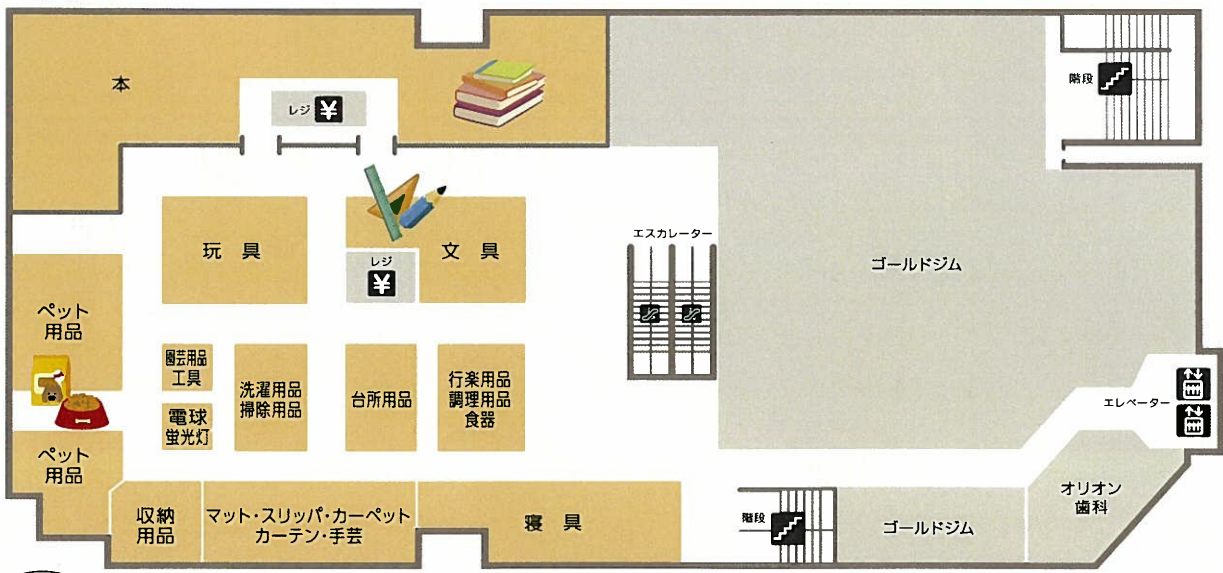

ライフ吉川駅前店

埼玉県吉川市保1-13-3 / ☎048-981-8611

通常営業時間9:30~24:00 (1・2階~9:30~22:00)

B1F

※都合により売場のレイアウトが変更になる場合がございます。ご了承ください。

¥ レジ
 階段

化粧室
 多目的化粧室

エレベーター

通常営業時間9:30~24:00
 (1・2階9:30~22:00)

1F

2F

※都合により売場のレイアウトが変更になる場合がございます。ご了承ください。