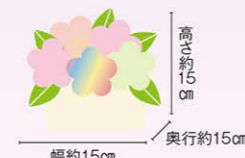

※写真はイメージです。

レインボーのカーネーションを使ったカラフルなアレンジ。  
特別なプレゼントにぴったりです。

母の日 8008-0  
アレンジメント  
「レインボーアレンジ」

生花 本体価格 **4,980円**  
(税込5,478円)

早期割引 本体価格 **4,482円**  
(税込4,930円)

■内容/レインボーカーネーション×2、カーネーション  
(薄ピンク×2、薄オレンジ×1、緑×1)、ルスカス×2、  
パールピック×3、バスケット、お手入れのしおり、母の日  
カード