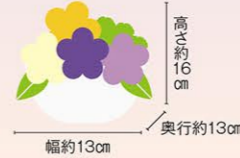

※写真はイメージです。

# Memorial Flower メモリアルフラワー

大切なあのひととの素敵な時間を  
お花の香りと共に。

お手入れ不要でどこに飾るにも  
最適な大きさです。

母の日 8021-6  
フレグランスフラワー  
「ゆかり」

本体価格 3,000円  
(税込3,300円)

早期割引 本体価格 2,700円  
(税込2,970円)

■内容/ソープフラワー(輪菊×2、カーネーション×2、ピンポンマム×1、あじさい×1)、フェイクグリーン、タッセル、花器(陶器製)、クリアケース入り、お手入れのしおり、母の日カード