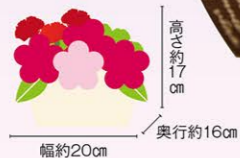

超早期予約
100
ポイント

母の日 8003-2
アレンジメント
「アムールアレンジ」

生花 本体価格 **3,580円**
(税込3,938円)

早期割引 本体価格 **3,222円**
(税込3,544円)

■内容/カーネーション赤×4、スプレーカーネーション
複色赤×1、アイビー×1、ドラセナ×1、アセビ×1、ペリ
ビック、リボン、器(ポリエチレン製)、お手入れのしおり、
母の日カード