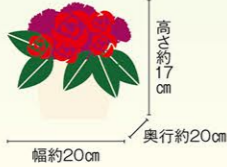

母の日 8016-1
フレグランスソープフラワー
「ハイランクアレンジ」

本体価格 3,980円
(税込4,378円)

早期割引 本体価格 3,582円
(税込3,940円)

■内容/ソープフラワー(バラ×10、カーネーション×3)、フェイクグリーン、パールビーズ、ペーパーボックス、クリアケース入り、お手入れのしおり、母の日カード

超早期予約
100
ポイント