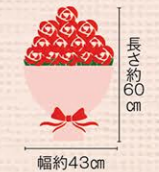

※写真はイメージです。

人気の深紅のバラを50本の花束にしてお届けします。  
誰でも一度はもらってみたい永遠の人気商品です。

母の日 8015-0

花束  
「バラ 赤50本」

生花 本体価格 **15,000**円  
(税込16,500円)

早期割引 本体価格 **13,500**円  
(税込14,850円)

■内容/大輪バラ赤×50、ラッピング、リボン、お手入れの  
しおり、母の日カード

※写真はイメージです。