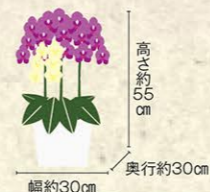

上品でかわいらしいピンク色と淡い黄色を一度に楽しめる、
見ているだけで癒される胡蝶蘭です。

母の日 8030-1
ミディ胡蝶蘭MIX寄せ
5.5号3本立

生花 本体価格 9,800円
(税込10,780円)

早期割引 本体価格 8,820円
(税込9,702円)

■内容/ミディ胡蝶蘭5.5号3本立、陶器、お手入れのしおり、母の日カード