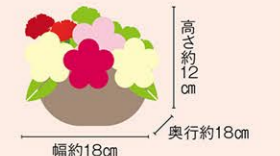

※写真はイメージです。

カラフルなお花がたくさん入ったアレンジメント。  
「Mother's Day」のアーチピックがお母さんへの感謝の  
気持ちを伝えてくれます。

母の日 8002-1

アレンジメント  
「デコレーションアレンジ」

生花 本体価格 **4,980円**  
(税込5,478円)

早期割引 本体価格 **4,482円**  
(税込4,930円)

■内容/カーネーション(黄×1、薄ピンク×1、濃ピンク×1、薄オレンジ×1)、スプレーカーネーション(ピンク×1、濃ピンク×1、黄色×1)、スプレーマム緑×1、ヒベリカム×1、ブルースター×2、ヘデラ斑入り、ポリシヤス×1、アーチピック、器(プラスチック製)、お手入れのしおり、母の日カード