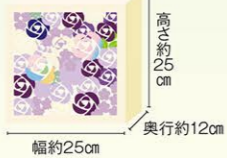

4/18回まで  
フラワーギフト限定  
早期割引  
10%  
OFF

箱にぎっしり詰まった華やかでほのかに香るギフトです。

数量限定  
100

母の日 8017-2  
フレグランスソープフラワー  
「ボックスアレンジ」

本体価格 4,980円  
(税込5,478円)

早期割引 本体価格 4,482円  
(税込4,930円)

■内容/ソープフラワー(バラ×22、カーネーション×2、アジサイ)、フェイクグリーン、お手入れのしおり、母の日カード