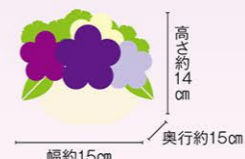

# Arrangement Flower アレンジメントフラワー

そのまま飾ることができる  
トータルコーディネートされた  
お花です。

母の日といえば「赤いカーネーション」。  
日頃の感謝を伝えてくれる、  
ナチュラルなアレンジメントです。

超早期予約  
**100**  
ポイント

母の日 8003-2  
アレンジメント  
「アムールアレンジ」

生花 本体価格 **3,580円**  
(税込3,938円)

生花 本体価格 **4,980円**  
(税込5,478円)

早期割引 本体価格 **4,482円**  
(税込4,930円)

■内容/ムーンダスト×2、カーネーション緑×1、ヒベリカ  
ム×1、ポリシャス×1、アイビー×1、シュガーベリーピッ  
クパブル×3、籠(柳)、お手入れのしおり、母の日カード

※写真はイメージです。

かわいいクマさんが  
お花を抱えてプレゼント。  
お母さんも思わず笑顔になる贈り物です。