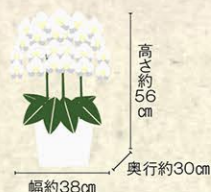

※写真はイメージです。