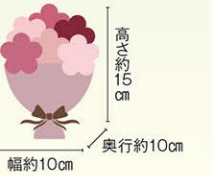

※写真はイメージです。

穏やかなウォームカラーの  
落ち着いた雰囲気の手紙です。

母の日 8020-5  
フレグランスソープフラワー  
「シャルムブーケ モーヴピンク」

本体価格 3,000円  
(税込3,300円)

早期割引 本体価格 2,700円  
(税込2,970円)

■内容/ソープフラワー(バラ×6)、フェイクグリーン、リボン、箱バッグ、お手入れのしおり、母の日カード

※写真はイメージです。