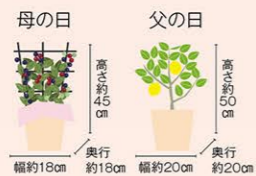

Pair Gift

ペアギフト

たくさんのありがとうを
ギュッと詰め込んで。

人気の花束をセットにしました。
お母さんには「感謝」という花言葉を持つ
ピンクのカーネーションの花束を、
お父さんには、ひまわりの花言葉「憧れ」という
想いを込めてビタミンカラーの花束をお届けします。

母の日 8078-0 父の日 7078-1
母の日・父の日花束セット

生花

本体価格 **7,800円**
(税込8,580円)

早期割引 本体価格 **7,020円**
(税込7,722円)

■内容/【母の日】花束「ロゼンシャニー」カーネーション(濃ピンク×4)、スプレーカーネーション(複色ピンク×3)、カスミソウ、ラッピング、リボン、母の日カード、お手入れのしおり
【父の日】花束「ビタミンカラーブーケ」ヒマワリ×3、スプレーカーネーション(薄オレンジ×2、イエロー×2)、グリーン、ラッピング、リボン、父の日カード、お手入れのしおり

4/18回まで
フラワーギフト限定
早期割引
10% OFF

お申し込み方法

ご記入は**黒ボールペンにて強め**にお願いいたします。

ライフ ご贈答品お申込票 ①店舗控

お申込日 2021年05月01日

DM不要欄 ☐

お申込票にてお中元・お歳暮のお届けをお申込みいただいたお客様には次回、お届け先を記載したお申込票を送付する場合がございます。その場合はご記入下さい

① 郵便番号 110-0016 東京都台東区 台東0-00-00

② 依頼主 フリガナ(姓) ライフ (名) ハナコ 来府 花子様

③ 商品番号 532-0004 商品名 パステルカラーブーケ 数量 1 規格 5,980

④ のし一覧 「のし」のご指定はできません。「Z」ののし無しをご記入ください。

⑤ 包装形態 無包装または簡易包装でお届けします。「1」の簡易包装をご記入ください。

①ご依頼主様
②お届け先様

郵便番号・ご住所・お名前・電話番号をご記入ください。ご住所は都道府県名から、番地、アパート・マンション名、お部屋番号まで必ずご記入ください。

③商品番号・商品名・規格・数量

パンフレットに記載の5桁の商品番号・商品名・規格・お届け数量をご記入ください。

例) 母の日 8001-0 商品番号
花束 商品名
「パステルカラーブーケ」
生花 本体価格 5,980円
(税込6,578円)

早期割引 本体価格 **5,382円**
(税込5,920円)

「母の日」にはブルーベリーの鉢植えを、
「父の日」にはレモンの鉢植えをお届けします。

母の日 8079-1 父の日 7079-2

母の日・父の日花鉢セット
(ブルーベリー&レモン)

生花

本体価格 **8,800円**
(税込9,680円)

早期割引 本体価格 **7,920円**
(税込8,712円)

■内容/【母の日】ブルーベリー5号、お手入れのしおり、母の日カード
※トリスの仕様が若干異なる場合がございます。
【父の日】レモン5号、お手入れのしおり、父の日カード
※ブルーベリー、レモン共に観賞用です。

「母の日」にはピンクのカーネーションの鉢植えを、
「父の日」には黄色いバラの鉢植えをお届けします。

母の日 8080-2 父の日 7080-3

母の日・父の日花鉢セット
(カーネーション&バラ)

生花

本体価格 **6,800円**
(税込7,480円)

早期割引 本体価格 **6,120円**
(税込6,732円)

■内容/【母の日】カーネーション「ピンク」5号鉢、ラッピング、不織布製鉢カバー、母の日カード、お手入れのしおり
【父の日】ミニバラ「イエロー」5号鉢、ラッピング、不織布製鉢カバー、父の日カード、お手入れのしおり

全国無料配達

沖縄不可 ※このマークの商品は、「沖縄」、一部離島へのお届けはできません。