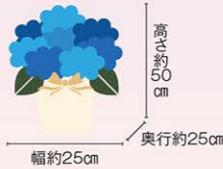

母の日 8040-4

あじさい
「ホップコーン」

生花

本体価格 4,980円
(税込5,478円)

超早期予約
100
ポイント

早期割引 本体価格 4,482円
(税込4,930円)

■内容/あじさい「ホップコーン」5号、不織布製鉢カバー、お手入れのしおり、母の日カード

※写真はイメージです。