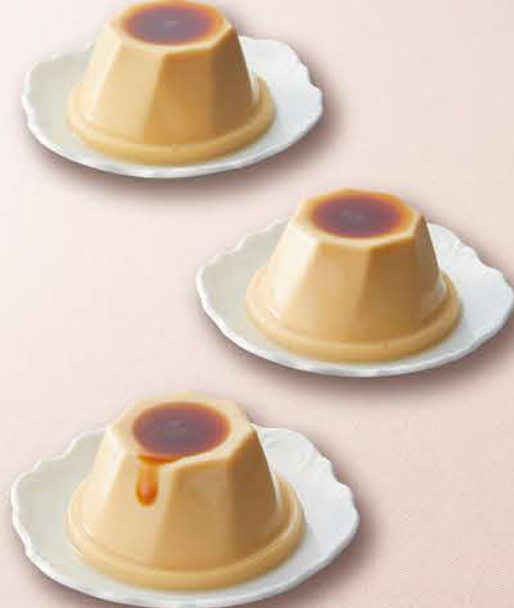

米又 福井の水ようかん色々

米又の水ようかん190g×4個、深煎り抹茶水ようかん190g、ほうじ茶水ようかん190g

FM-3L 14976

本体価格 **3,200円**
(税込3,456円)

配達のみ

※写真はイメージです。

久住山麓の敷地で平飼いで育てられている赤鶏の新鮮卵とはちみつでつくったコクがありなめらかなプリンです。