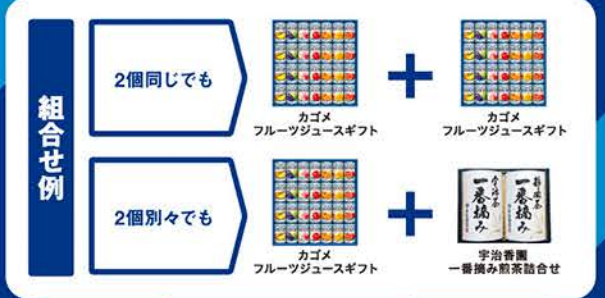

P67・68は
まとめて購入時
1点(税込)2,500円でも
消費税8%(税込2,700円)
消費税10%(税込2,750円)
全国無料配達!

組み合わせ自由! よりどり

2個で

本体価格 5,000円
消費税8%(税込5,400円)・消費税10%(税込5,500円)

1個で

本体価格 3,000円
消費税8%(税込3,240円)・消費税10%(税込3,300円)

お届け先は
1件ずつお選びいただけます。
●産地からの発送となる為、お届け日異なる
場合がございます。あらかじめご了承ください。