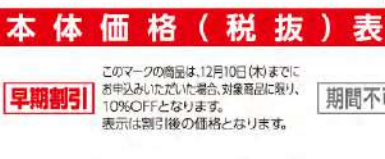

北海道産

秋鮭1尾の鮮度を逃さないように真空パックいたしました。
シーズトリー 新巻秋鮭
約2.0kg1尾分
11476 本価 5,500円

ロシア産

※写真はイメージです。
2切ずつの真空包装
シーズトリー 紅鮭切身 10切
紅鮭2切れ真空70g×2切 5パック
11491 2切×5P 本価 4,500円

北海道産

秋鮭1尾分の切身を鮮度を逃さないように真空パックいたしました。
シーズトリー 新巻秋鮭切身
約1.8kg1尾分切り真空パック
11480 本価 6,500円