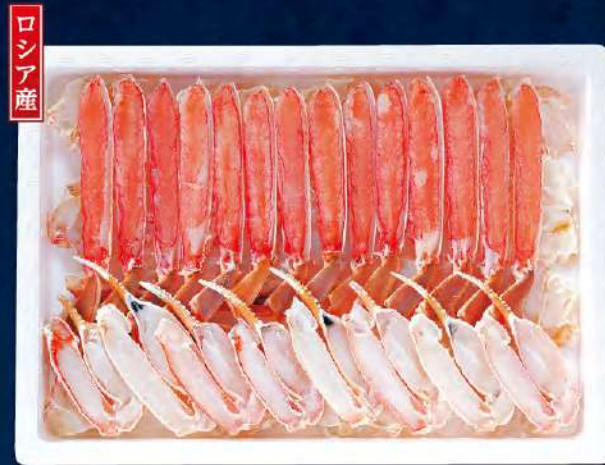

※メーカー希望小売価格(本体価格)です。

蟹

蟹の一番美味しい季節。食べやすい状態でご利用いたしました。新鮮なままお届けします。

ロシア産
受付終了 12月18日(金)まで
 クラショウ 生ずわいがに(オピリオ) ハーフポーション化粧箱
 1.8kg
11174
 送料別 **9,800円**

ロシア産
受付終了 12月18日(金)まで
 クラショウ 生ずわいがに(オピリオ) ハーフポーション化粧箱
 900g
11185
 送料別 **5,800円**