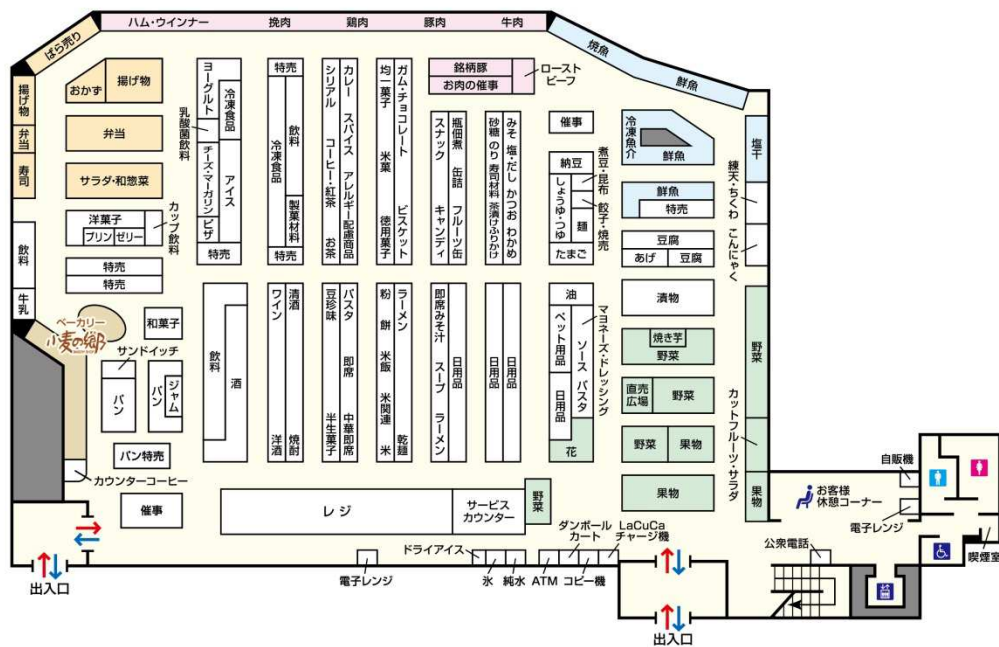

※玉出東店のオープンで、当社の店舗数は272店（首都圏118店、近畿圏154店）となります。

【立地と商圈】

当店は、南港通「塚西」交差点から北へ約100m、阪堺電気軌道阪堺線の東側に位置しています。店舗周辺は、集合住宅、商業施設、教育施設が混在するエリアです。

主たる商圈として、東・南側は阪堺電気軌道上町線、西線は阪神高速堺線、北は松虫通までを想定しています。

一次商圈の世帯別人口構成は単身世帯が約半数を占め、年齢別人口構成では50歳以上が多い地域です。

《付近図》

広域

周辺

- ※阪堺電気軌道阪堺線「塚西」駅下車、徒歩約1分
- ※大阪メトロ四つ橋線「玉出」駅下車、2番出口より徒歩約7分
- ※南海高野線「帝塚山」下車、西出口より徒歩約7分
- ※南海高野線・南海本線「岸里玉出」駅、玉出口より徒歩7分

ライフ玉出東店 フloorのご案内

1階 食品・日用品フロア

『ライフらしさ』宣言！

株式会社ライフコーポレーションは、第六次中期計画において当社が目指す姿を『ライフらしさ』宣言！として明文化いたしました。お客様にとっても従業員にとっても『私の生活に欠かせない存在』『私のお店』になりたいという想いと意志が込められています。