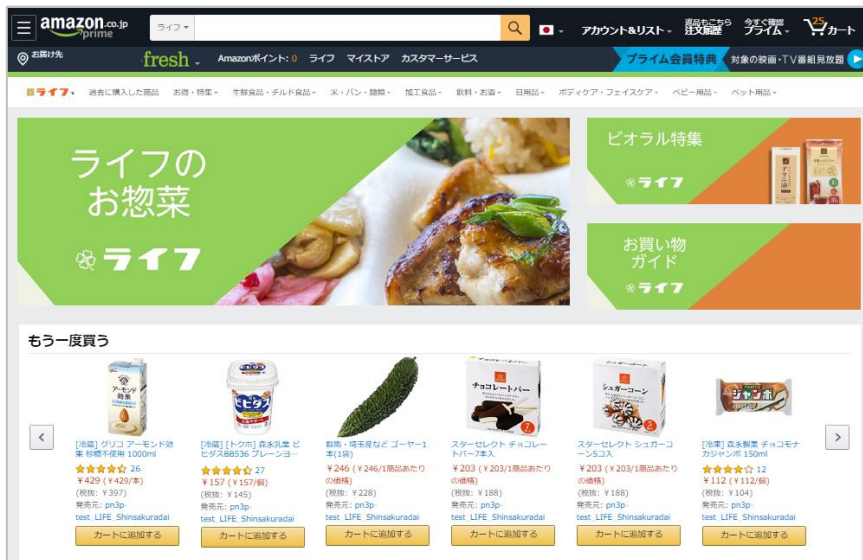

2020年10月21日

株式会社ライフコーポレーション

ライフの店舗で取り扱う生鮮食品や惣菜をより買いやすく！ Amazon.co.jp の Web サイトにライフのストアがオープン さらに Amazon ショッピングアプリからも注文が可能に

“おいしい” “ワクワク” “ハッピー” をお届けするライフコーポレーションは、アマゾンジャパン合同会社が運営する Amazon プライム会員向けサービス「Prime Now (プライムナウ)」において、実店舗で取り扱っている生鮮食品や惣菜をお届けするサービスを提供しておりますが、さらに便利にサービスをご利用いただけるよう、2020年10月21日(水)に Amazon.co.jp の Web サイトにライフのストア (www.amazon.co.jp/life) をオープンいたしました。

対象エリアのプライム会員のお客様は、Prime Now 専用アプリに加えて、Amazon.co.jp の Web サイトや Amazon ショッピングアプリを使用して、ライフの商品をご注文いただけます。

当サービスは、まず東京都の7区(新宿区、板橋区、練馬区、北区、中野区、豊島区、杉並区※一部エリアを除く)を対象エリアとし、今後順次拡大していく予定です。